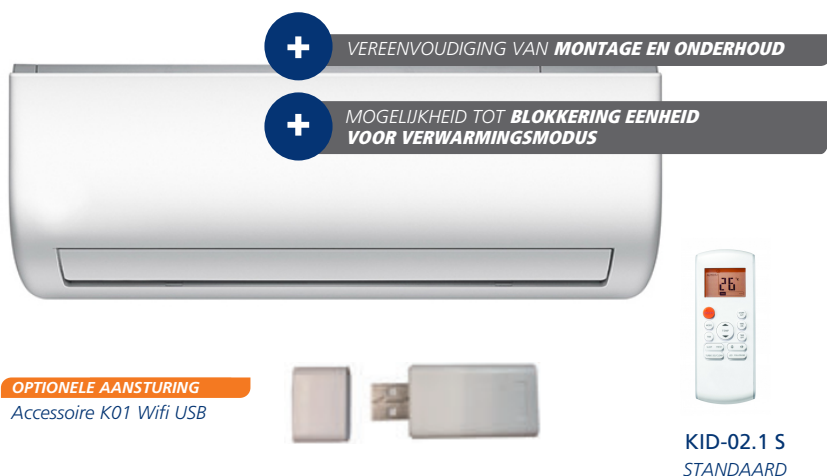

Energy Protect
Powered by Group Protect

PRODIGY

Prodigy is een hoge wandunit die een revolutie vertegenwoordigt in installatie en preventief onderhoud. Gemakkelijke installatie, onderhoud en onderdelen met R-32 TECHNOLOGIE.

Algemene kenmerken

- SCOP 4.0, Europese Directieve ERP.
- Lamelpositie geheugen.
- Koelmiddeltek detectie.
- Compatibel met bedrade bedieningen.
- Condensaat aansluiting links of rechts.
- Lockmodus voor enkel verwarmingsfunctie.
- Display en buzzer uitschakeling mogelijk voor verbeterd comfort.
- Zijn wit doorschijnend smart display geeft de gebruiker info over het toestel en alarm systeem status.
- KID-02.1 S draadloze bediening om de werking, parameters en configuratie van het toestel te wijzigen.
- Single-Multi compatibel.
- Optionele WIFI controle met K01 WIFI USB stick.

REGELINGEN

INDIVIDUEEL

KC-01 S

KC-02.1 H

KCT-02.1 SR

K01-WIFI

BMS EN SOFTWARE

ALGEMENE EIGENSCHAPPEN

- BEDIENING VIA WIFI** door toevoeging van het optionele accessoire **K01 WIFI USB**.
- SCOP 4.0** of hoger.
- GEHEUGEN VOOR LAMELLEN**.
- KOELMIDDELCONTROLE**.
- Volwaardige **(3D) INVERTER**-compressor en -ventilatoren.